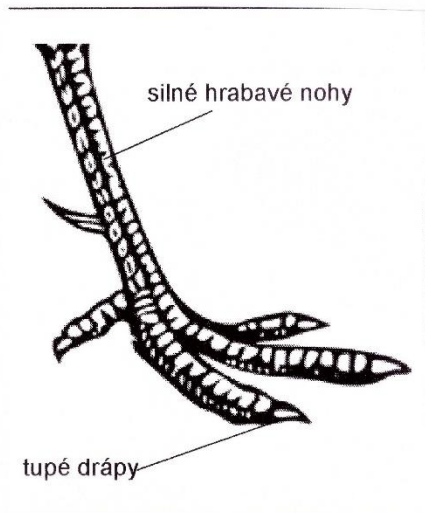

HRABAVÍ

zástupci

domáci	divocí	
	pole	les

MĚKKO ZOBÍ

Za'stupci : - holub domáci
- hrdlička zahradní
- hrdlička divoká

Hrabaví

zástupci		
domáci	divocí pole	les

domáci: kur domácí, krocan domácí, páv korunkatý

pole: bažant obecný, koroptev polní, křepelka polní

les: tetřev hlušec, tetřívěk obecný, jeřábek lesní

Měkkozobí

zástupci: holub domácí, hrdlička zahradní, hrdlička divoká