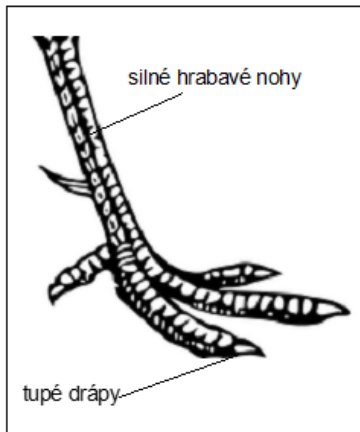

HRABAVÍ

zástupci

domáci	divocí	
	pole	les

MĚKKO ZOBÍ

Za'stupci : - holub domáci
- hrdlička zahradní
- hrdlička divoká

Hrabaví

zástupci		
domáci	divocí pole	les

domáci: kur domácí, krocan domácí, páv korunkatý

pole: bažant obecný, koroptev polní, křepelka polní

les: tetřev hlušec, tetřívěk obecný, jeřábek lesní

Měkkozobí

zástupci: holub domácí, hrdlička zahradní, hrdlička divoká